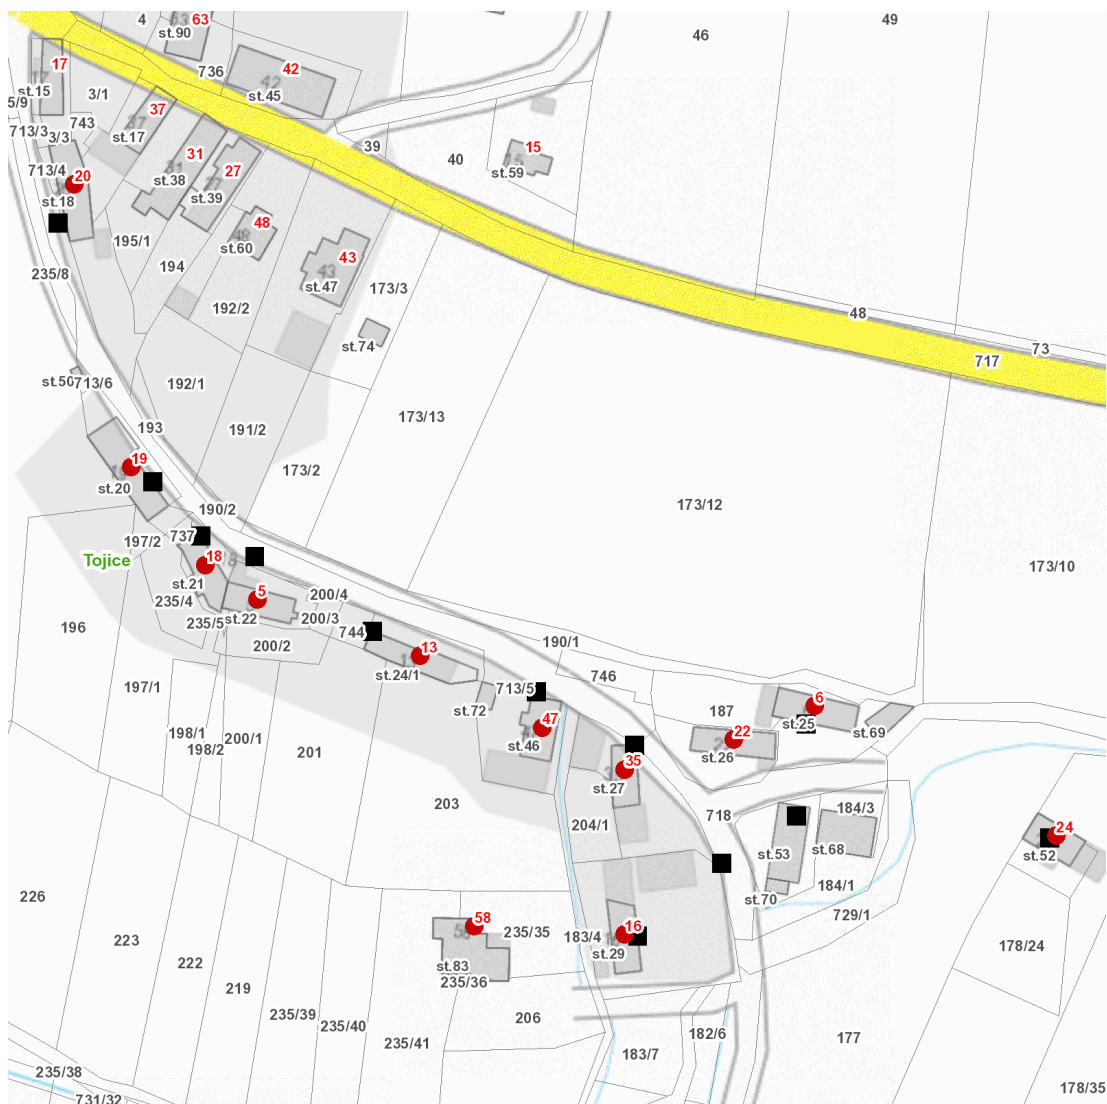

dne **8. 6. 2023** od **9:00** do **17:00** hodin

Plánovaná odstávka zahrnuje tyto lokality:**Tojice (okres Plzeň-jih)**

č. p. 5, 6, 13, 16, 19, 20, 22, 24, 35, 47, 58

č. ev. 18

UPOZORNĚNÍ

Dotčené zařízení distribuční soustavy je nutné i v době odstávky považovat za zařízení pod napětím, a proto vás žádáme o dodržení všech zásad bezpečnosti a provedení opatření potřebných k zamezení případných škod na zdraví a majetku. | Provozovatelé výroben elektřiny jsou povinni zajistit přerušení dodávky elektřiny z výroby do vypnutého úseku distribuční soustavy.

NEJDE VÁM ELEKTŘINA...

TIP: Registrujte se zdarma na www.cezdistribuce.cz/sluzba a informace o odstávkách elektřiny budete dostávat e-mailem nebo SMS. U poruch zasíláme SMS s předpokládanou dobou obnovení dodávek. | Aktuální stav dodávek elektřiny na konkrétní adrese zjistíte snadno, rychle a bez registrace na portále **Bez Štávy** (www.bezstavy.cz).

dne 8. 6. 2023 od 9:00 do 17:00 hodin

Orientační mapový podklad odstávkou dotčených lokalit

VYSVĚTLIVKY

- – adresy dotčené odstávkou elektřiny
- – místa připojení k elektrické síti dotčená odstávkou

INFORMACE ZASLÁNA

IDDS: iviaje2 (Obec Tojice)